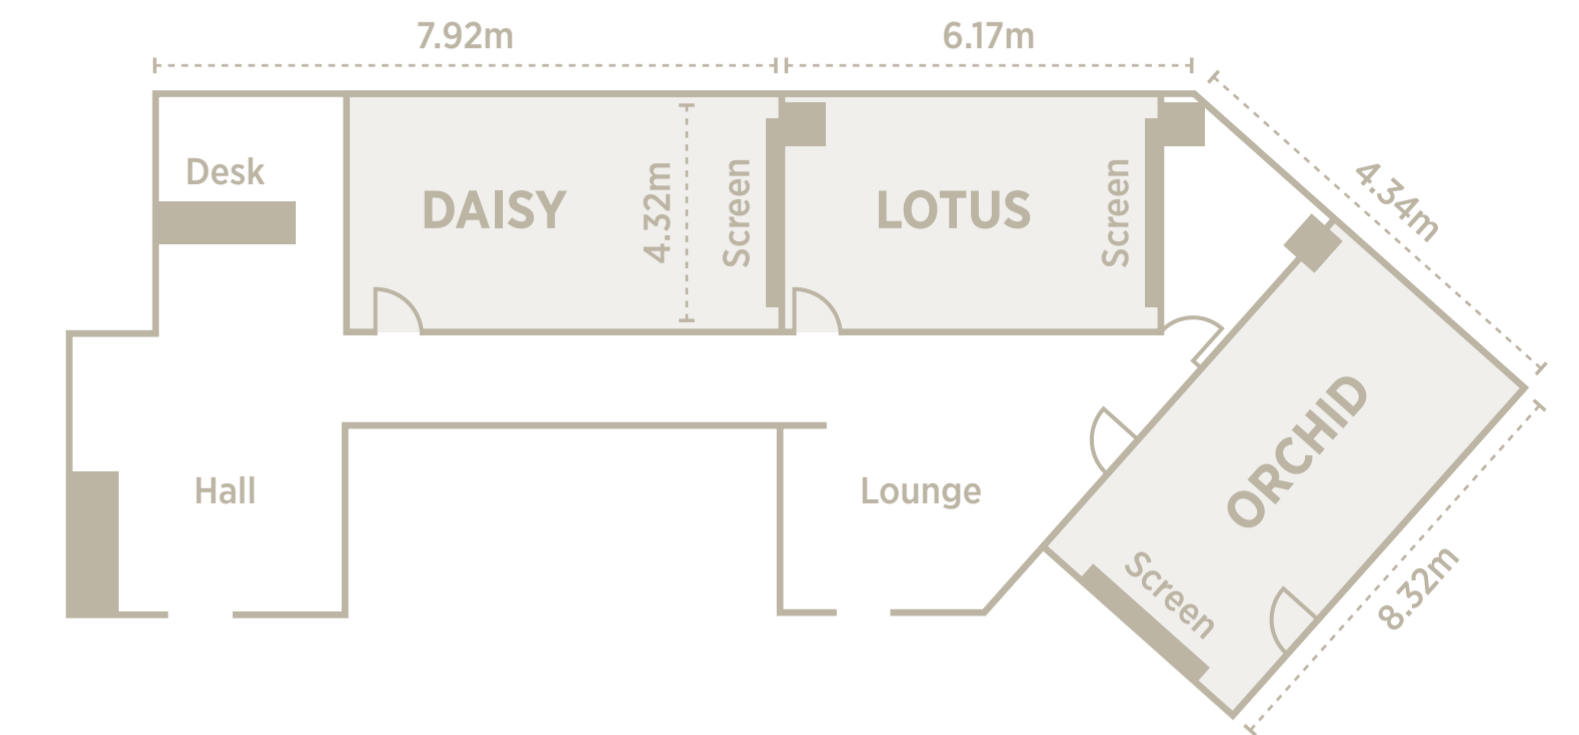

THEATER 200

Oak-Orchid Room

오크룸과 오키드룸을 함께 이용할 수 있는 공간으로
 쾌적한 분위기와 통창 시티뷰 조망이 특징이며 가족연 및
 비즈니스 미팅, 세미나가 가능합니다.

Location 오크우드 프리미어 인천 37층

Area 오크·오키드룸 168.5㎡

Capacity 30~100명

Capacity by type

ROUND 70/60

CLASS 70

THEATER 100

U-SHAPE 35

I-SHAPE 35

HOLLOW 30

Asteria

인천 바다와 센트럴 파크 전경을 감상할 수 있는 아스테리아는 워크숍 및 비즈니스 미팅, 가족연까지 다양하게 연출이 가능한 다목적 연회공간입니다.

Location 오크우드 프리미어 인천 37층

Area 아스테리아 148㎡

Capacity 20~60명

Capacity by type

ROUND 60/50

CLASS 40

THEATER 50

U-SHAPE 20

Meeting Rooms

비즈니스 미팅, 가족연 등 다양한 목적으로 이용 가능한 3개의 미팅룸이 마련되어 있으며 사전 예약 상담을 통해 회의 장비 대여 서비스 및 공간 연출을 제공해드립니다.

Location 오크우드 프리미어 인천 37층

Capacity 오키드 12~18명

데이지 10~14명

로터스 6~10명

One & Only Wedding On The Cloud

아름다운 파노라마뷰를 통창의 프레임에 담은 특별한 공간에서 웨딩 고객분들의 취향을 섬세하게 담아낸 로맨틱한 플라워 장식과 함께 최대 100명 규모의 드라마틱한 웨딩을 선사합니다.