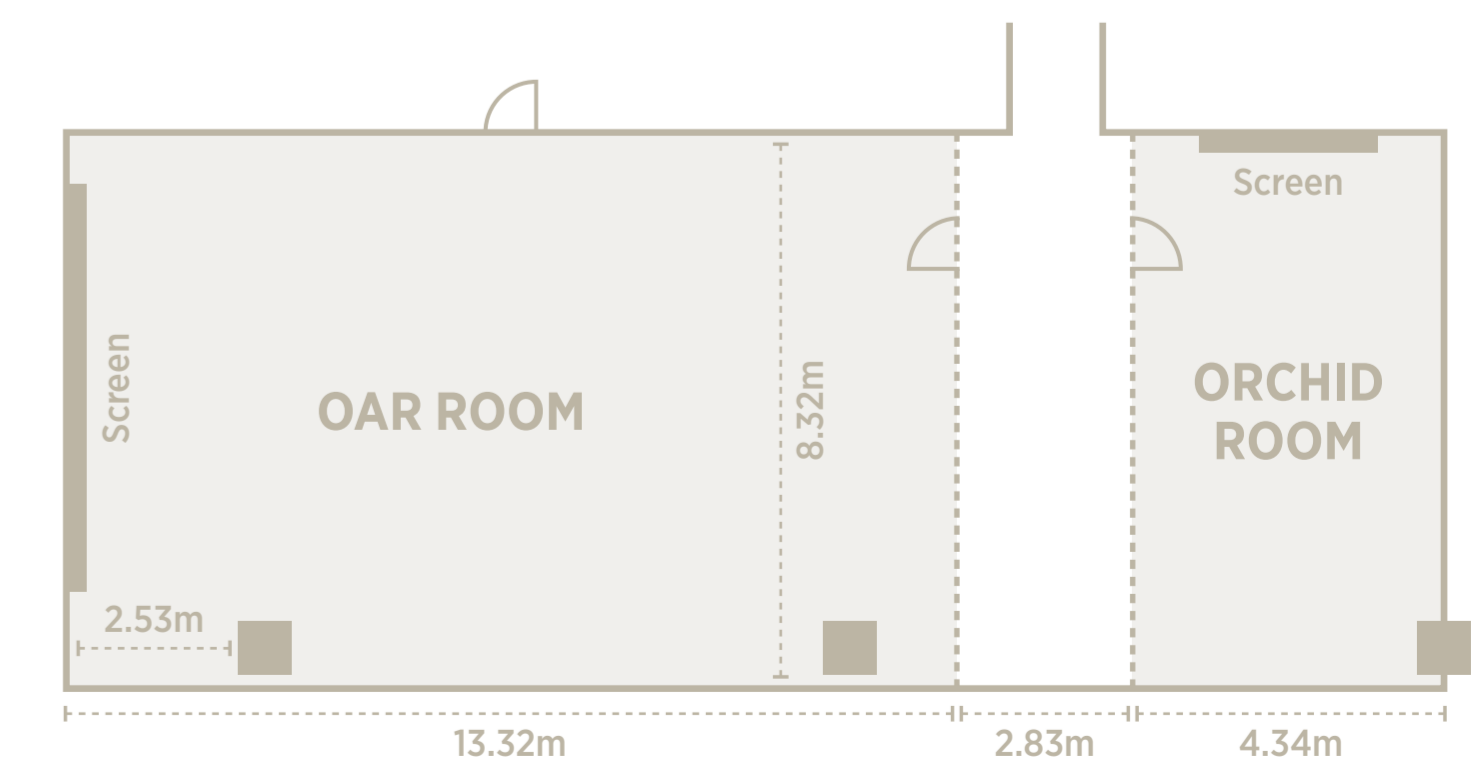

Location 오크우드 프리미어 인천 36층

Capacity 42~200명

Area 프리미어룸 271m²

프리미어룸 A 158.6m²

프리미어룸 B 109m²

Capacity by type

ROUND 140/120

CLASS 100

THEATER 200

Oak-Orchid Room

오크룸과 오키드룸을 함께 이용할 수 있는 공간으로
 쾌적한 분위기와 통창 시티뷰 조망이 특징이며 가족연 및
 비즈니스 미팅, 세미나가 가능합니다.

Location 오크우드 프리미어 인천 37층

Area 오크·오키드룸 168.5㎡

Capacity 30~100명

Capacity by type

ROUND 70/60

CLASS 70

THEATER 100

U-SHAPE 35

I-SHAPE 35

HOLLOW 30

Asteria

인천 바다와 센트럴 파크 전경을 감상할 수 있는 아스테리아는 워크숍 및 비즈니스 미팅, 가족연까지 다양하게 연출이 가능한 다목적 연회공간입니다.

Location 오크우드 프리미어 인천 37층

비즈니스 미팅, 가족연 등 다양한 목적으로 이용 가능한 3개의 미팅룸이 마련되어 있으며 사전 예약 상담을 통해 회의 장비 대여 서비스 및 공간 연출을 제공해드립니다.

Location 오크우드 프리미어 인천 37층

Capacity 오키드 12~18명

데이지 10~14명

로터스 6~10명

One & Only Wedding On The Cloud

아름다운 파노라마뷰를 통창의 프레임에 담은 특별한 공간에서 웨딩 고객분들의 취향을 섬세하게 담아낸 로맨틱한 플라워 장식과 함께 최대 100명 규모의 드라마틱한 웨딩을 선사합니다.