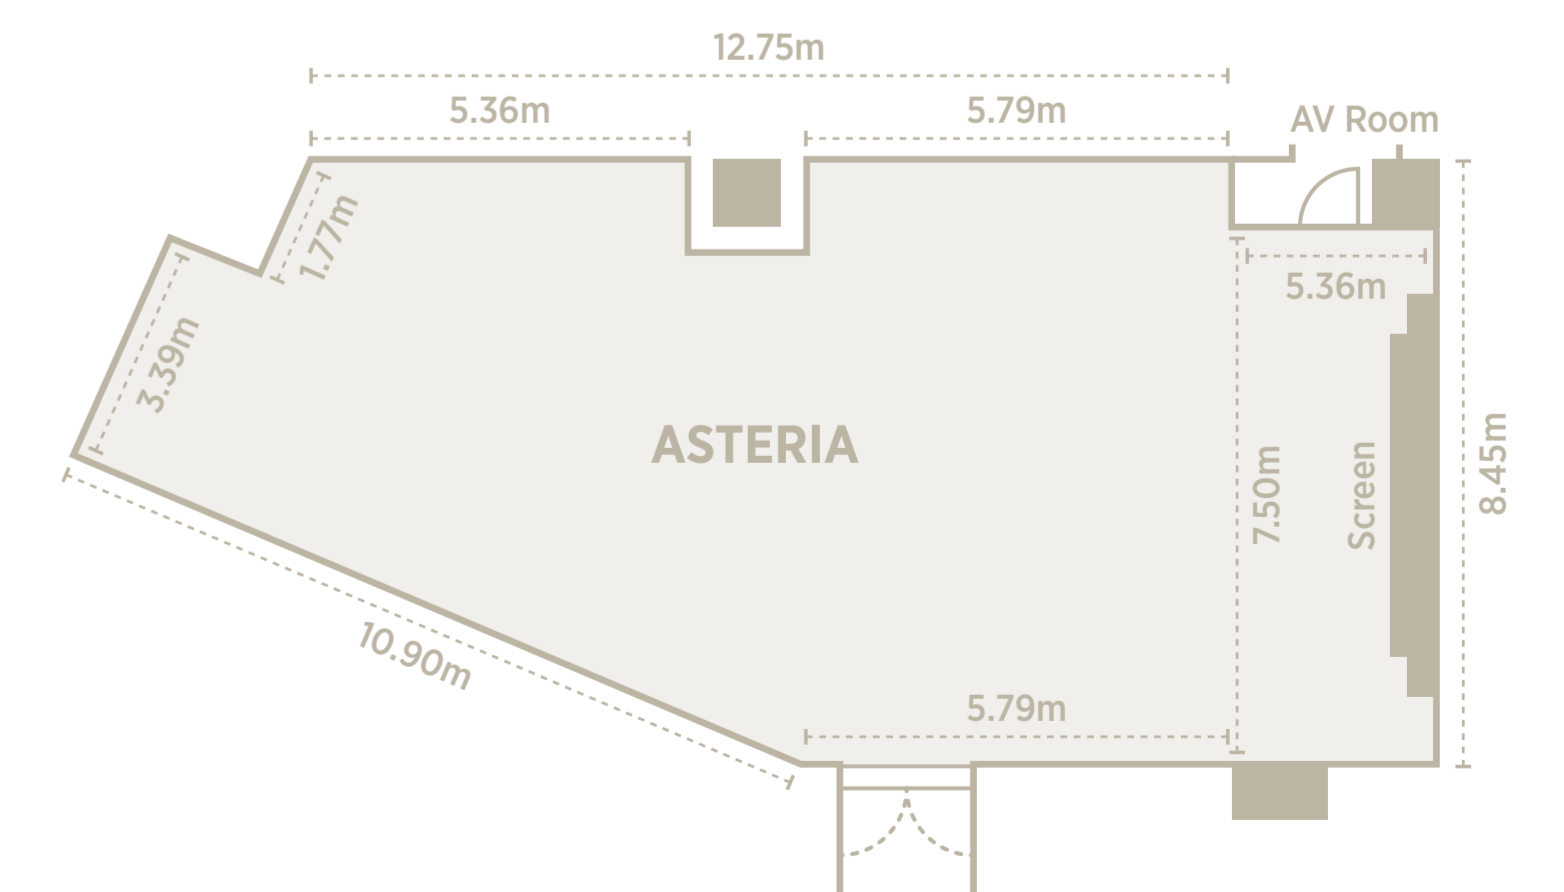

THEATER 200

Oak-Orchid Room

오크룸과 오키드룸을 함께 이용할 수 있는 공간으로
 쾌적한 분위기와 통창 시티뷰 조망이 특징이며 가족연 및
 비즈니스 미팅, 세미나가 가능합니다.

Location 오크우드 프리미어 인천 37층

Area 오크·오키드룸 168.5㎡

Capacity 30~100명

Capacity by type

ROUND 70/60

Area 아스테리아 148㎡

Capacity 20~60명

Capacity by type

ROUND 60/50

CLASS 40

THEATER 50

U-SHAPE 20

Meeting Rooms

비즈니스 미팅, 가족연 등 다양한 목적으로 이용 가능한 3개의 미팅룸이 마련되어 있으며 사전 예약 상담을 통해 회의 장비 대여 서비스 및 공간 연출을 제공해드립니다.

Location 오크우드 프리미어 인천 37층

Capacity 오키드 12~18명

데이지 10~14명

로터스 6~10명

One & Only Wedding On The Cloud

아름다운 파노라마뷰를 통창의 프레임에 담은 특별한 공간에서 웨딩 고객분들의 취향을 섬세하게 담아낸 로맨틱한 플라워 장식과 함께 최대 100명 규모의 드라마틱한 웨딩을 선사합니다.

Location 오크우드 프리미어 인천 36층

Area 프리미어룸 271㎡

Capacity 프리미어룸 80~100명 *37층 오�크룸,
아스테리아 추가 이용 시 최대 200명

Special Benefit

- 웨딩 당일 객실 1박 투숙 혜택 (2인 조식 포함)
- 웨딩 계약 확정 시 메뉴 시식 제공
- 공항 이용 시 리무진 샌딩 서비스 제공

1st Birthday Party & Family Event