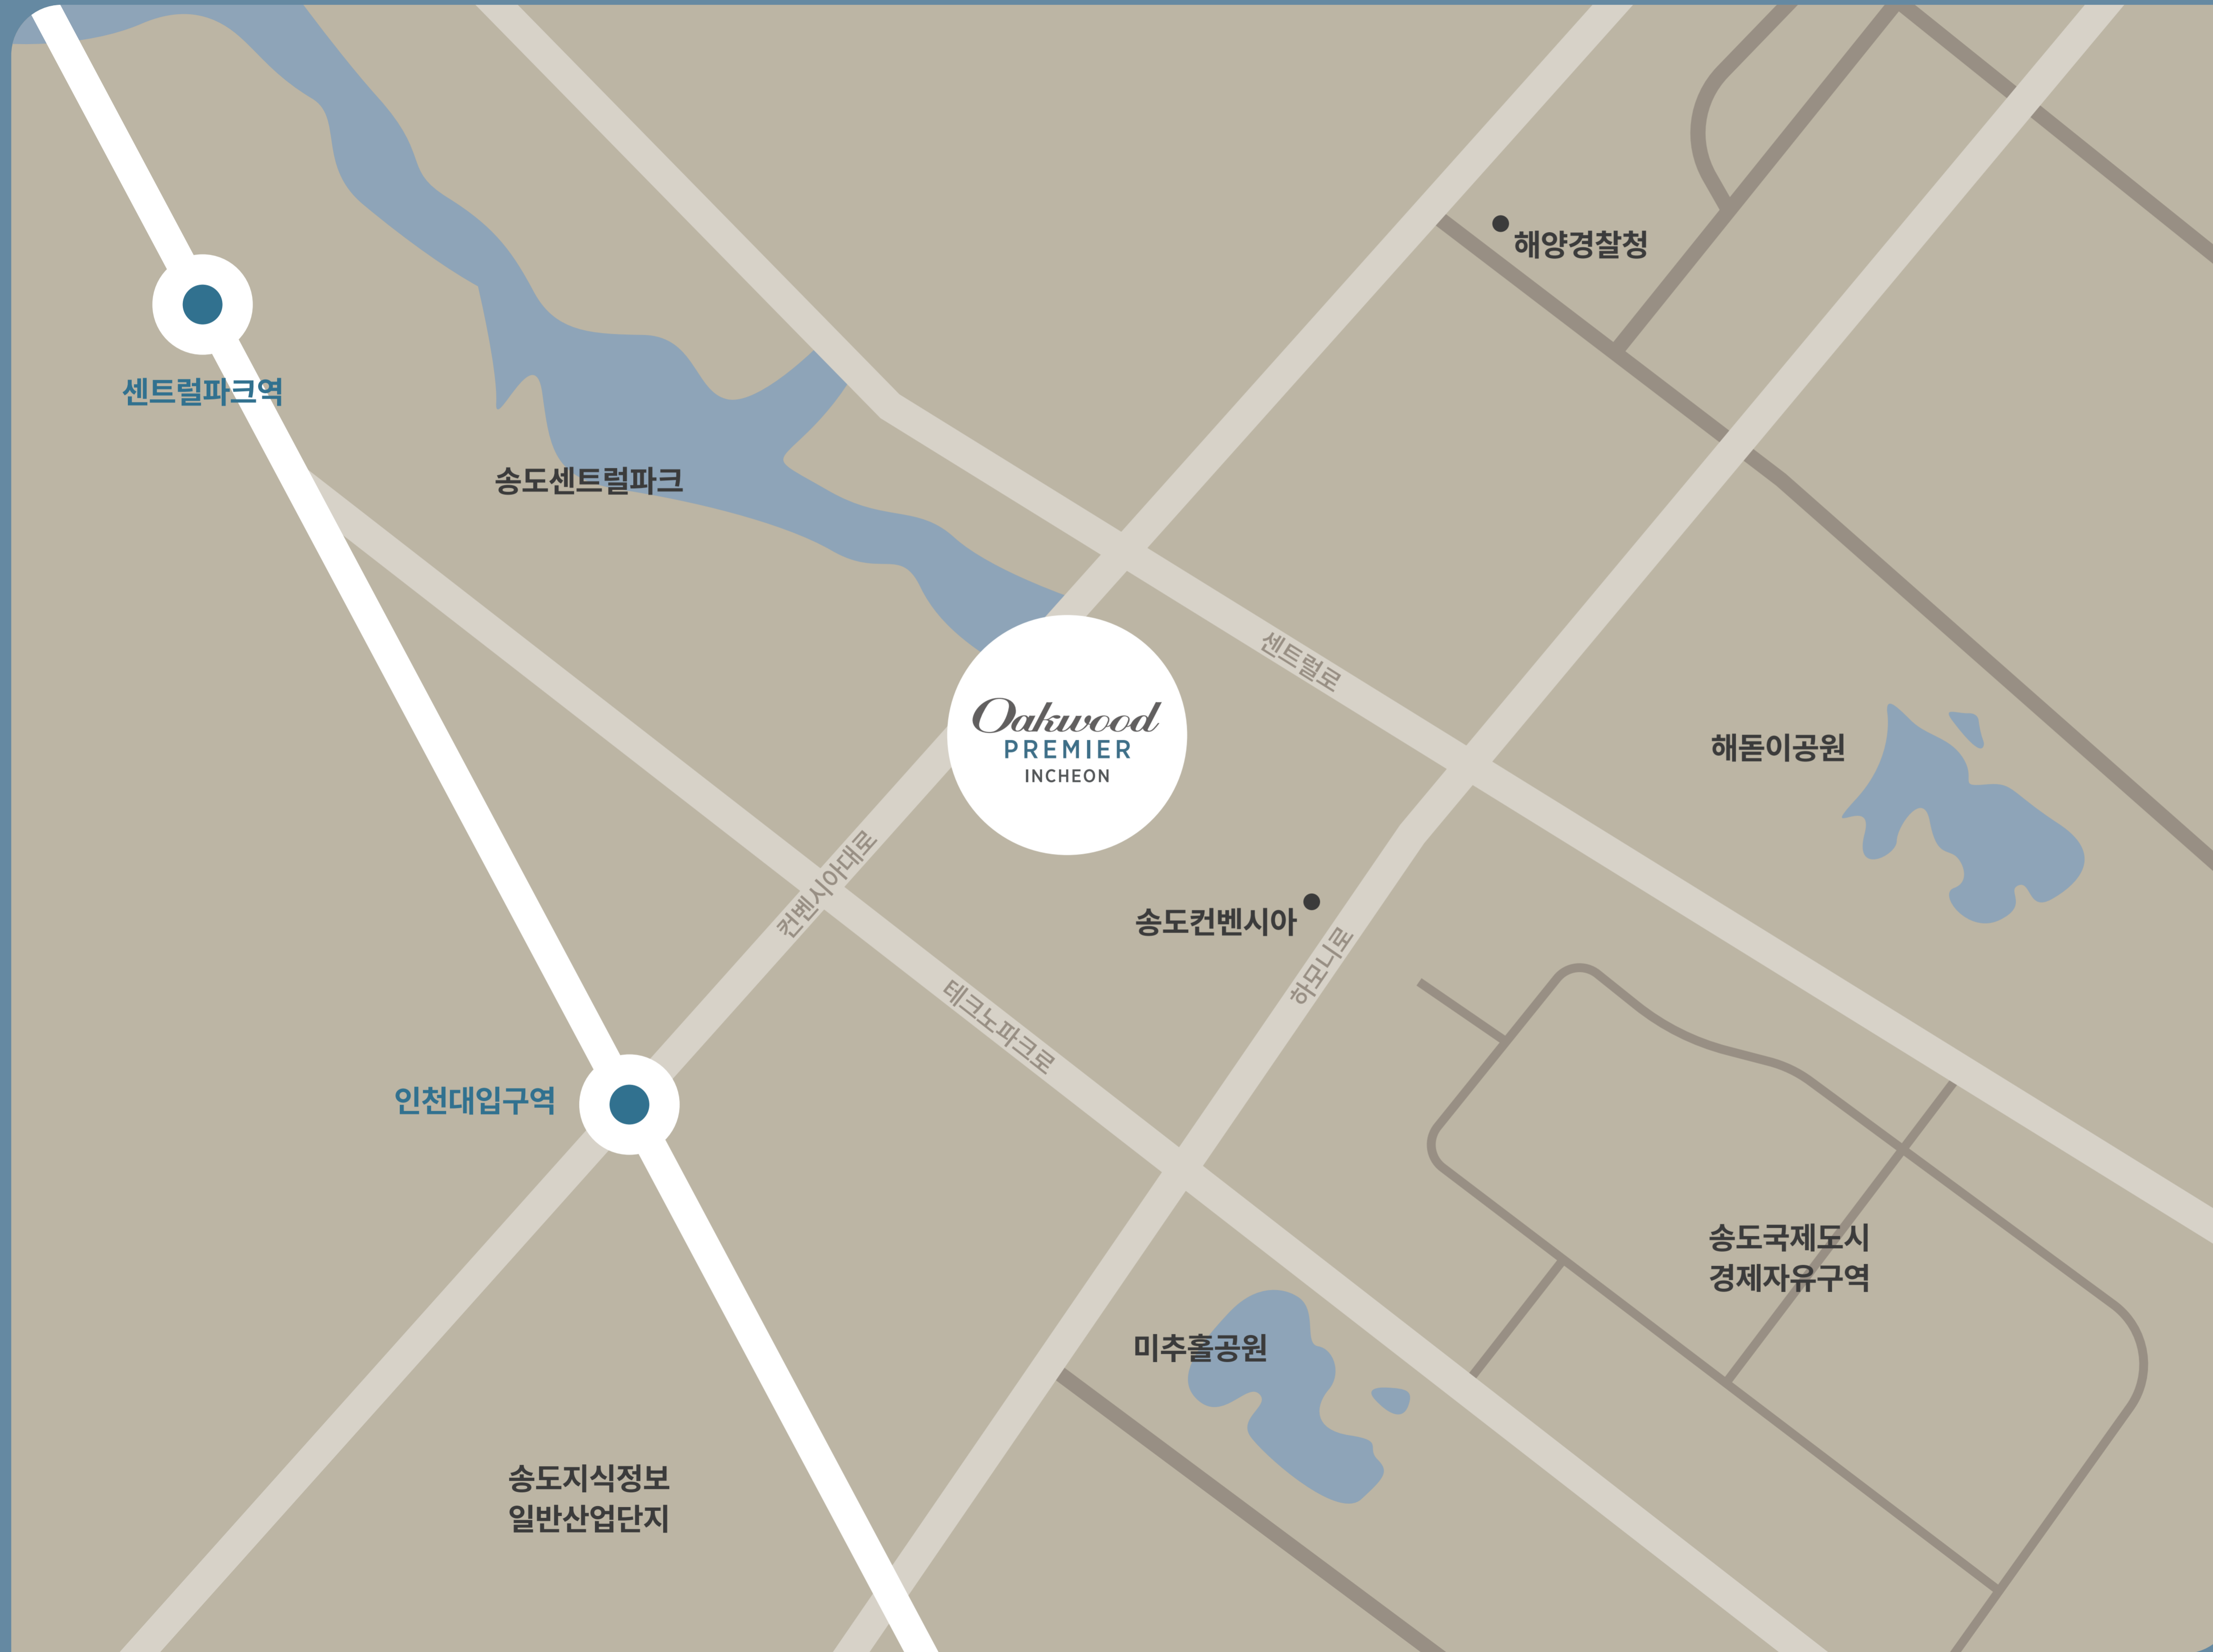

Location

지하철 이용시

인천 1호선 인천대입구역(송도컨벤시아)
4번 출구 방향 도보 10분

버스 이용시

1. 1 인천국제공항 → 오크우드 프리미어 인천
   303-1 컨벤시아 정류장 하차
   303 송도더샵퍼스트월드(동문) 정류장 하차
   6777 공항버스(인천항 국제여객터미널 - 인천국제공항)
2. 2 서울역/홍대입구역 → 오크우드 프리미어 인천
   M6724 광역버스(연세대 송도캠퍼스 - 서울역)
3. 3 광명역 → 오크우드 프리미어 인천
   3002 강남 - 오크우드 프리미어 인천
4. 4 강남 → 오크우드 프리미어 인천
   M6405 광역버스(송도신도시 - 강남역 7번 출구)