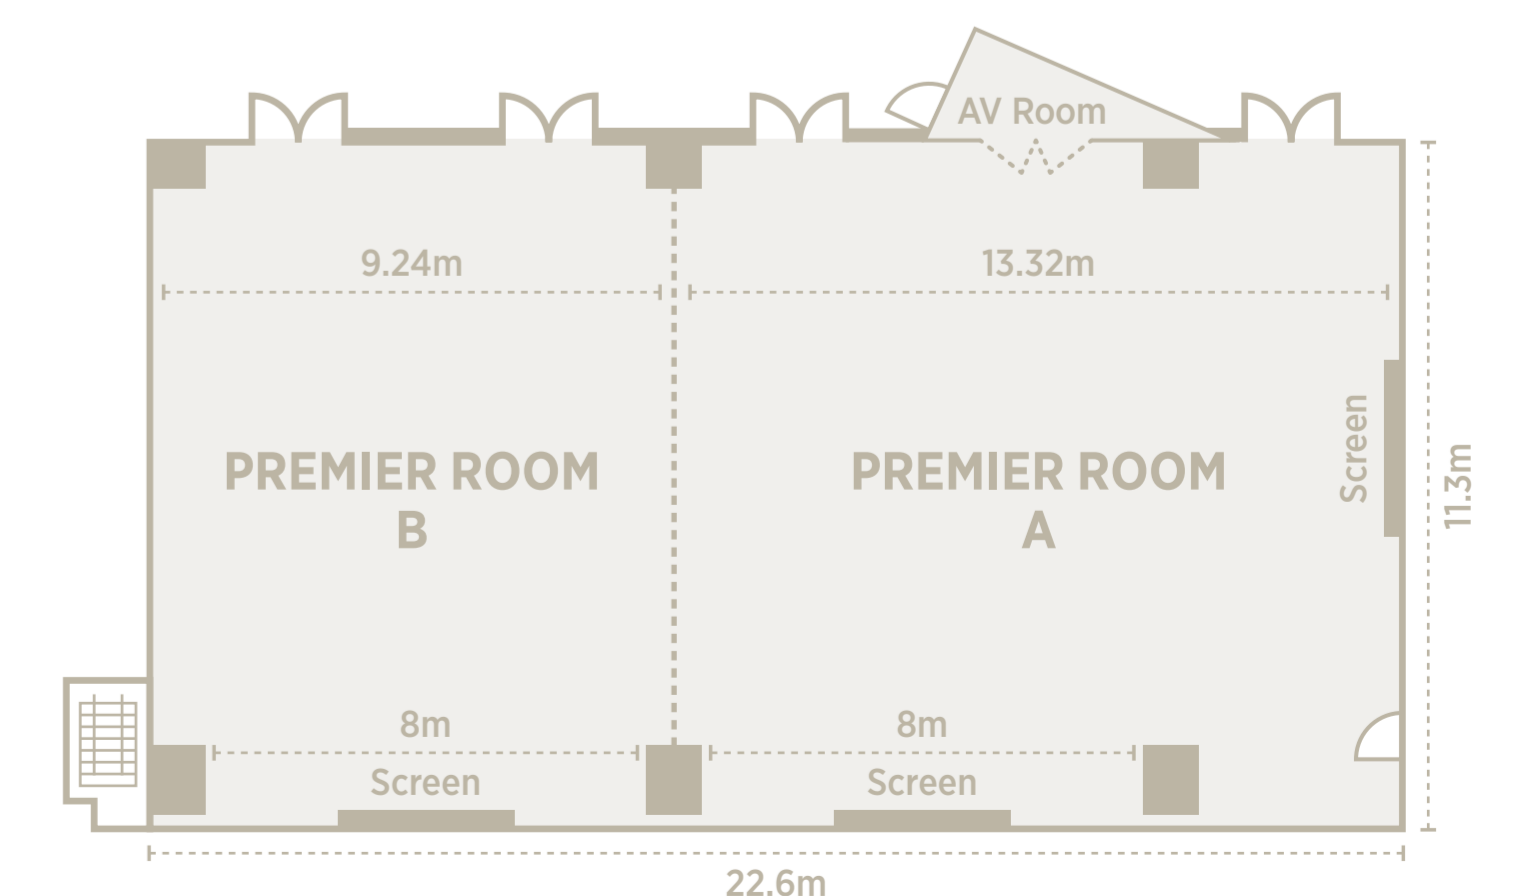

Room Type	Area (m ²)	Capacity	Number of Rooms
Studio Superior	40.9m ² ~ 53.2m ²	2	210
Studio Deluxe	47.7m ² ~ 74.6m ²	2	30
Studio Deluxe Family		3	8

1 Bedroom

Enjoy
the Luxury

넓은 거실과 오픈 바 형식의 주방, 아늑한 침실로 이루어진 1베드룸 객실은 연인 또는 친구와 함께 머물기에 적합한 스위트룸입니다.

Meeting & Events

Banquet Room Summary

Banquet Room	Space (m ²)	Round	Class	Theater	U-Shape	I-Shape	Hollow
Premier	271	140	100	200			
Oak + Orchid	168.5	70	70	100	35	35	30
Oak	132.2	40	40	60	20	20	20
Asteria	148.7	60	40	40	20		
Orchid	35					12~18	
Daisy	35					10~14	
Lotus	28					6~10	

Location 오크우드 프리미어 인천 36층

Capacity 42~200명

Area 프리미어룸 271m²

프리미어룸 A 158.6m²

프리미어룸 B 109m²

Capacity by type

ROUND 140/120

CLASS 100

THEATER 200

Oak-Orchid Room

오크룸과 오키드룸을 함께 이용할 수 있는 공간으로
 쾌적한 분위기와 통창 시티뷰 조망이 특징이며 가족연 및
 비즈니스 미팅, 세미나가 가능합니다.

Location 오크우드 프리미어 인천 37층

Area 오크·오키드룸 168.5㎡

Capacity 30~100명

Capacity by type

ROUND 70/60